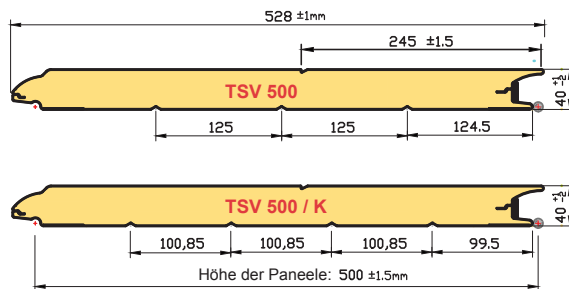

TSV 500 & TSV/K 500
TECSEDO® SAFE eVo

 TSV/K 500
V-DARK WOODGRAIN

 TSV 500
RAL 9006- WOODGRAIN

Gewicht der Paneele:		
WG	P25 & P5	4.85 Kg/m
POLY	POLY25	5.25 Kg/m
WG GL	PVC140	4.90 Kg/m
WG GL	P45 & P35 SAND	5.10 Kg/m
Toleranz Gewicht		±5%
Rippe (Standard)		125 mm
Rippe (Version K)		100 mm
λ	$\frac{mW}{m^{\circ}C}$	<0.022
k	$\frac{Watt}{m^{\circ}C}$	0.50
I (ISO 717)		25
Akustische Isolierung dB		

Das Gewicht der Paneele ist indikativ. Aufgrund der jeweiligen Toleranzschwelle der verschiedenen produktiven Prozessstadien können Veränderungen beim Endgewicht der Paneele auftreten. Aus diesem Grund und im Gleichschritt mit den "qualitativen industriellen Praktiken", empfiehlt Tecsedo die Paneele einer jeden Türe vor der Zusammenbauphase zu wiegen, und somit die passende Feder zu ermitteln.