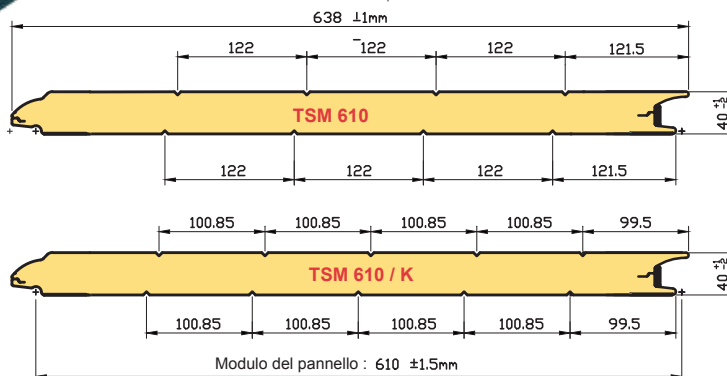

Peso del pannello:		
ST WG	P25 & P5	5.45 Kg/m
POLY	POLY25	5.95 Kg/m
WG LI	P45 & P35 SAND	5.75 Kg/m
Tolleranza peso		
±5%		
Nervature (standard)		
122 mm		
Nervature (versione K)		
101 mm		
$\lambda \frac{mW}{m^2 \cdot ^\circ C}$		
<0.022		
$k \frac{Watt}{m^2 \cdot ^\circ C}$		
0.50		
I (ISO 717)		
25		
Isolamento acustico dB		

610 mm

40 mm

Il peso dei pannelli è fornito a titolo indicativo.

A causa delle soglie di tolleranza proprie dei diversi stadi del processo produttivo dei componenti dei pannelli, si possono riscontrare delle variazioni nel peso finale del pannello. Per questo motivo ed in linea con le "Buone Pratiche" industriali Tecse do raccomanda di pesare anticipatamente i pannelli utilizzati in fase di assemblaggio di ogni porta, accertando così la scelta delle molle più adatte.