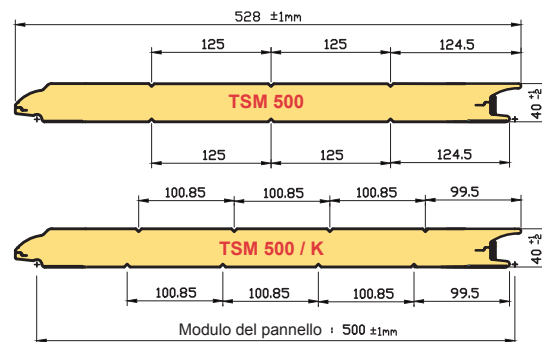

TSM 500
RAL 9010 - STUCCO

TSM/K 500
V-GOLDEN - WOODGRAIN

500 mm	Peso del pannello:		
	ST WG	P25 & P5	4.60 Kg/m
	POLY	POLY 25	5.00 Kg/m
	WG LI	P45 & P35 SAND	4.85 Kg/m
	Tolleranza peso		±5%
	Nervature (standard)		125 mm
	Nervature (versione K)		100 mm
	$\lambda \frac{mW}{m^2 \cdot ^\circ C}$		<0.022
	$k \frac{Watt}{m^2 \cdot ^\circ C}$		0.50
	I (ISO 717)		25
Isolamento acustico dB			

40 mm

Il peso dei pannelli è fornito a titolo indicativo.

A causa delle soglie di tolleranza proprie dei diversi stadi del processo produttivo dei componenti dei pannelli, si possono riscontrare delle variazioni nel peso finale del pannello. Per questo motivo ed in linea con le "Buone Pratiche" industriali Tecseido raccomanda di pesare anticipatamente i pannelli utilizzati in fase di assemblaggio di ogni porta, accertando così la scelta delle molle più adatte.